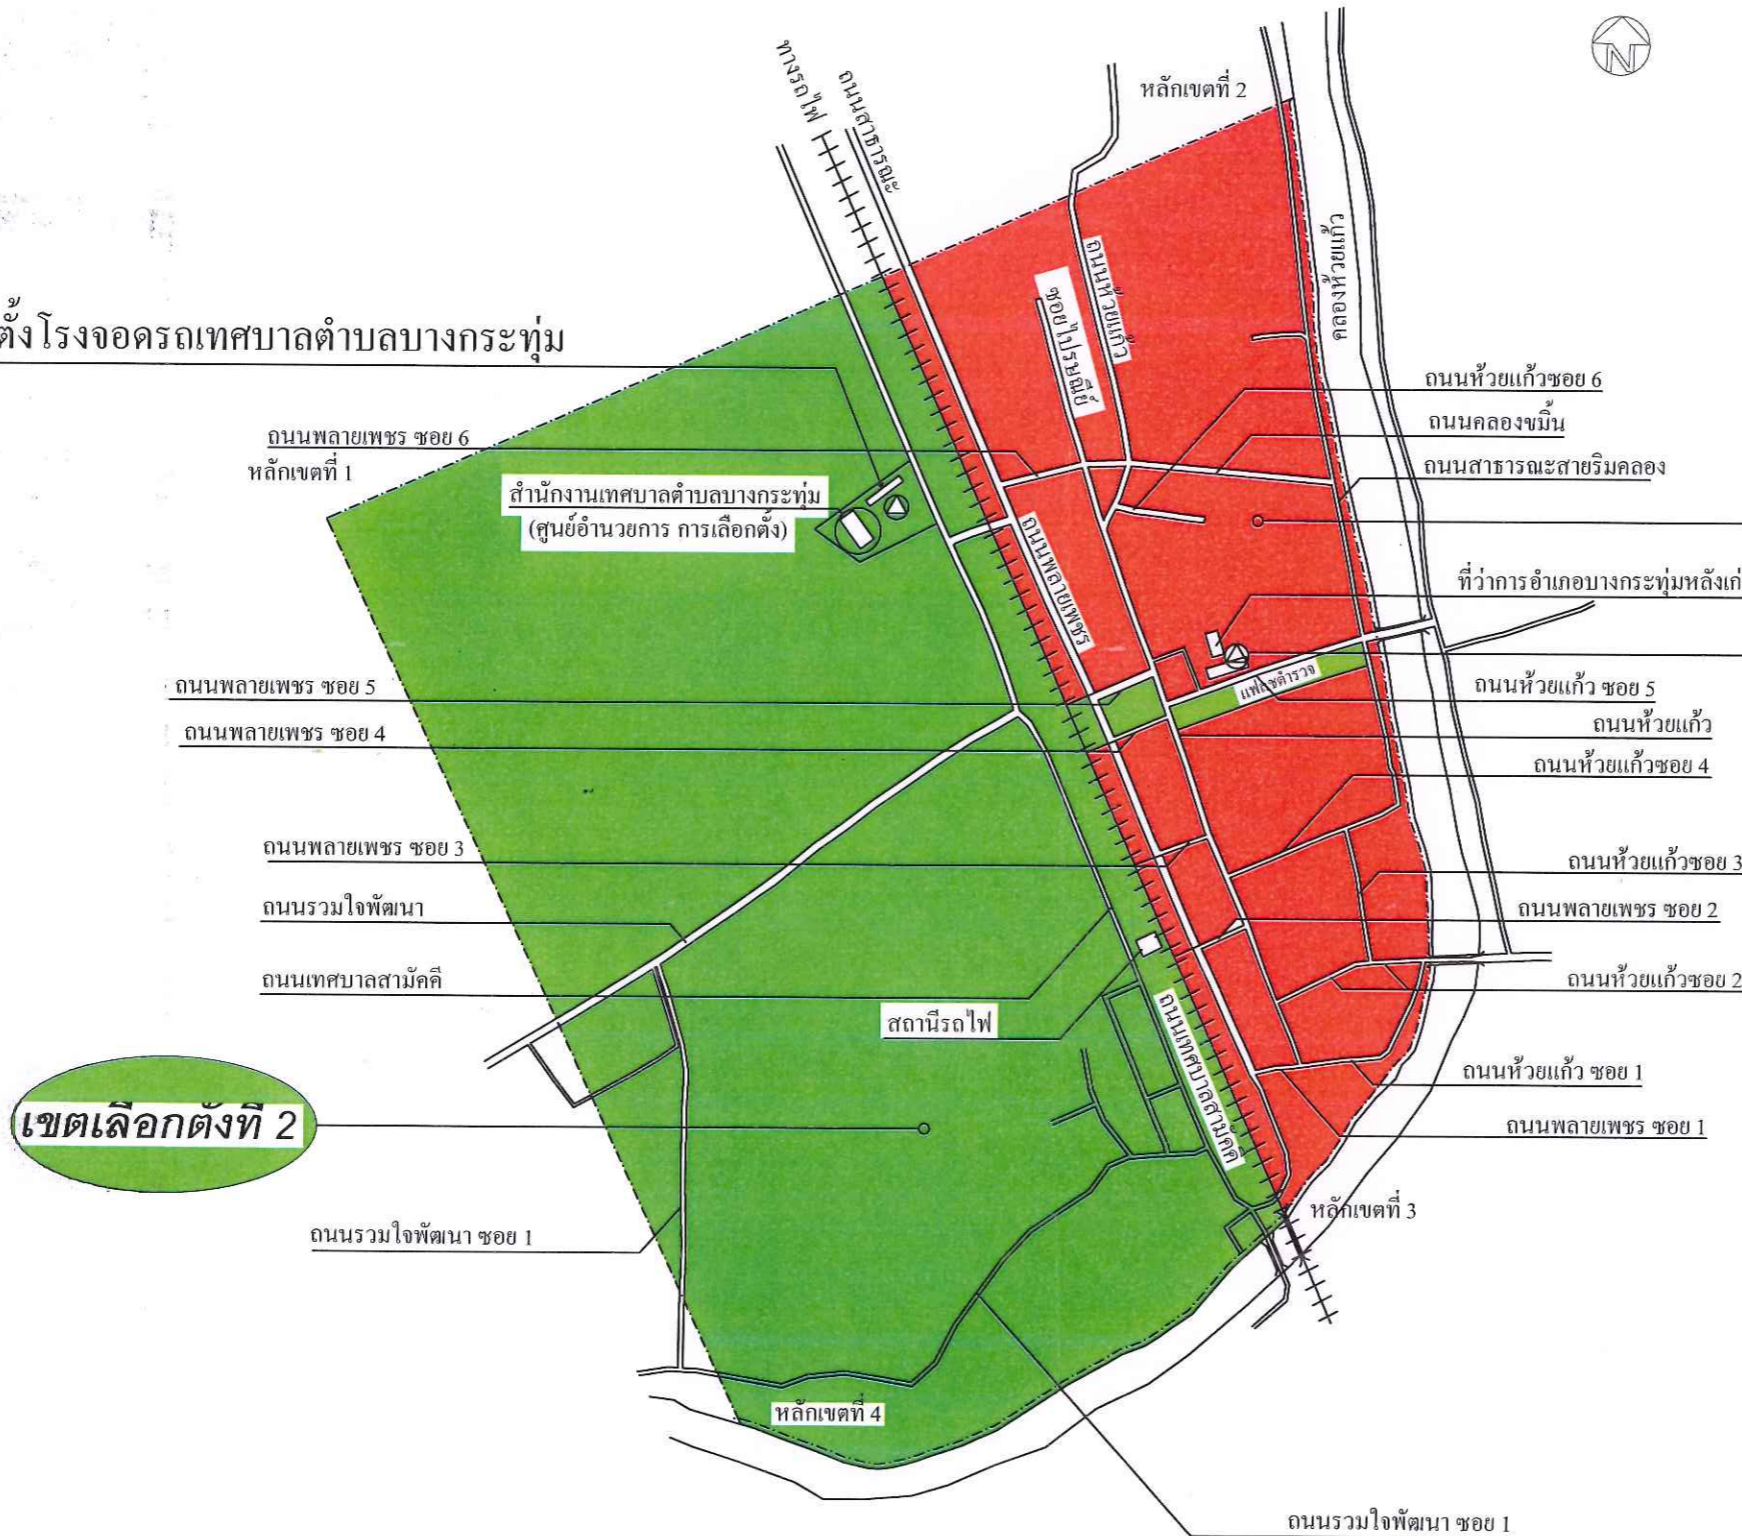

แบบที่ 2

ร่างแผนที่แสดงเขตเลือกตั้งสมาชิกสภาเทศบาลและผู้บริหารท้องถิ่น เทศบาลตำบลบางกระท่อม อำเภอบางกระท่อม จังหวัดพิษณุโลก

เขตเลือกตั้งที่ 1

ประกอบด้วยหมู่ที่ 3 หมู่ที่ 4 (บางส่วน)

ประชากร จำนวน 697 คน

เขตเลือกตั้งที่ 2

ประกอบด้วยหมู่ที่ 5 และหมู่ที่ 4 (ชุมชนแฟลตตำรวจ)

ประชากร จำนวน 720 คน

ผลต่างร้อยละ 1.62

หน่วยเลือกตั้ง โรงจอดรถเทศบาลตำบลบางกระท่อม

เขตเลือกตั้งที่ 1

หน่วยเลือกตั้งหอประชุม
ที่ว่าการอำเภอบางกระท่อม(หลังเก่า)

เขตเลือกตั้งที่ 2

เครื่องหมาย

เขตเลือกตั้งที่ 1

เขตเลือกตั้งที่ 2

ศูนย์อำนวยการหน่วยเลือกตั้ง

หน่วยเลือกตั้ง

มาตราส่วน 1 : 750