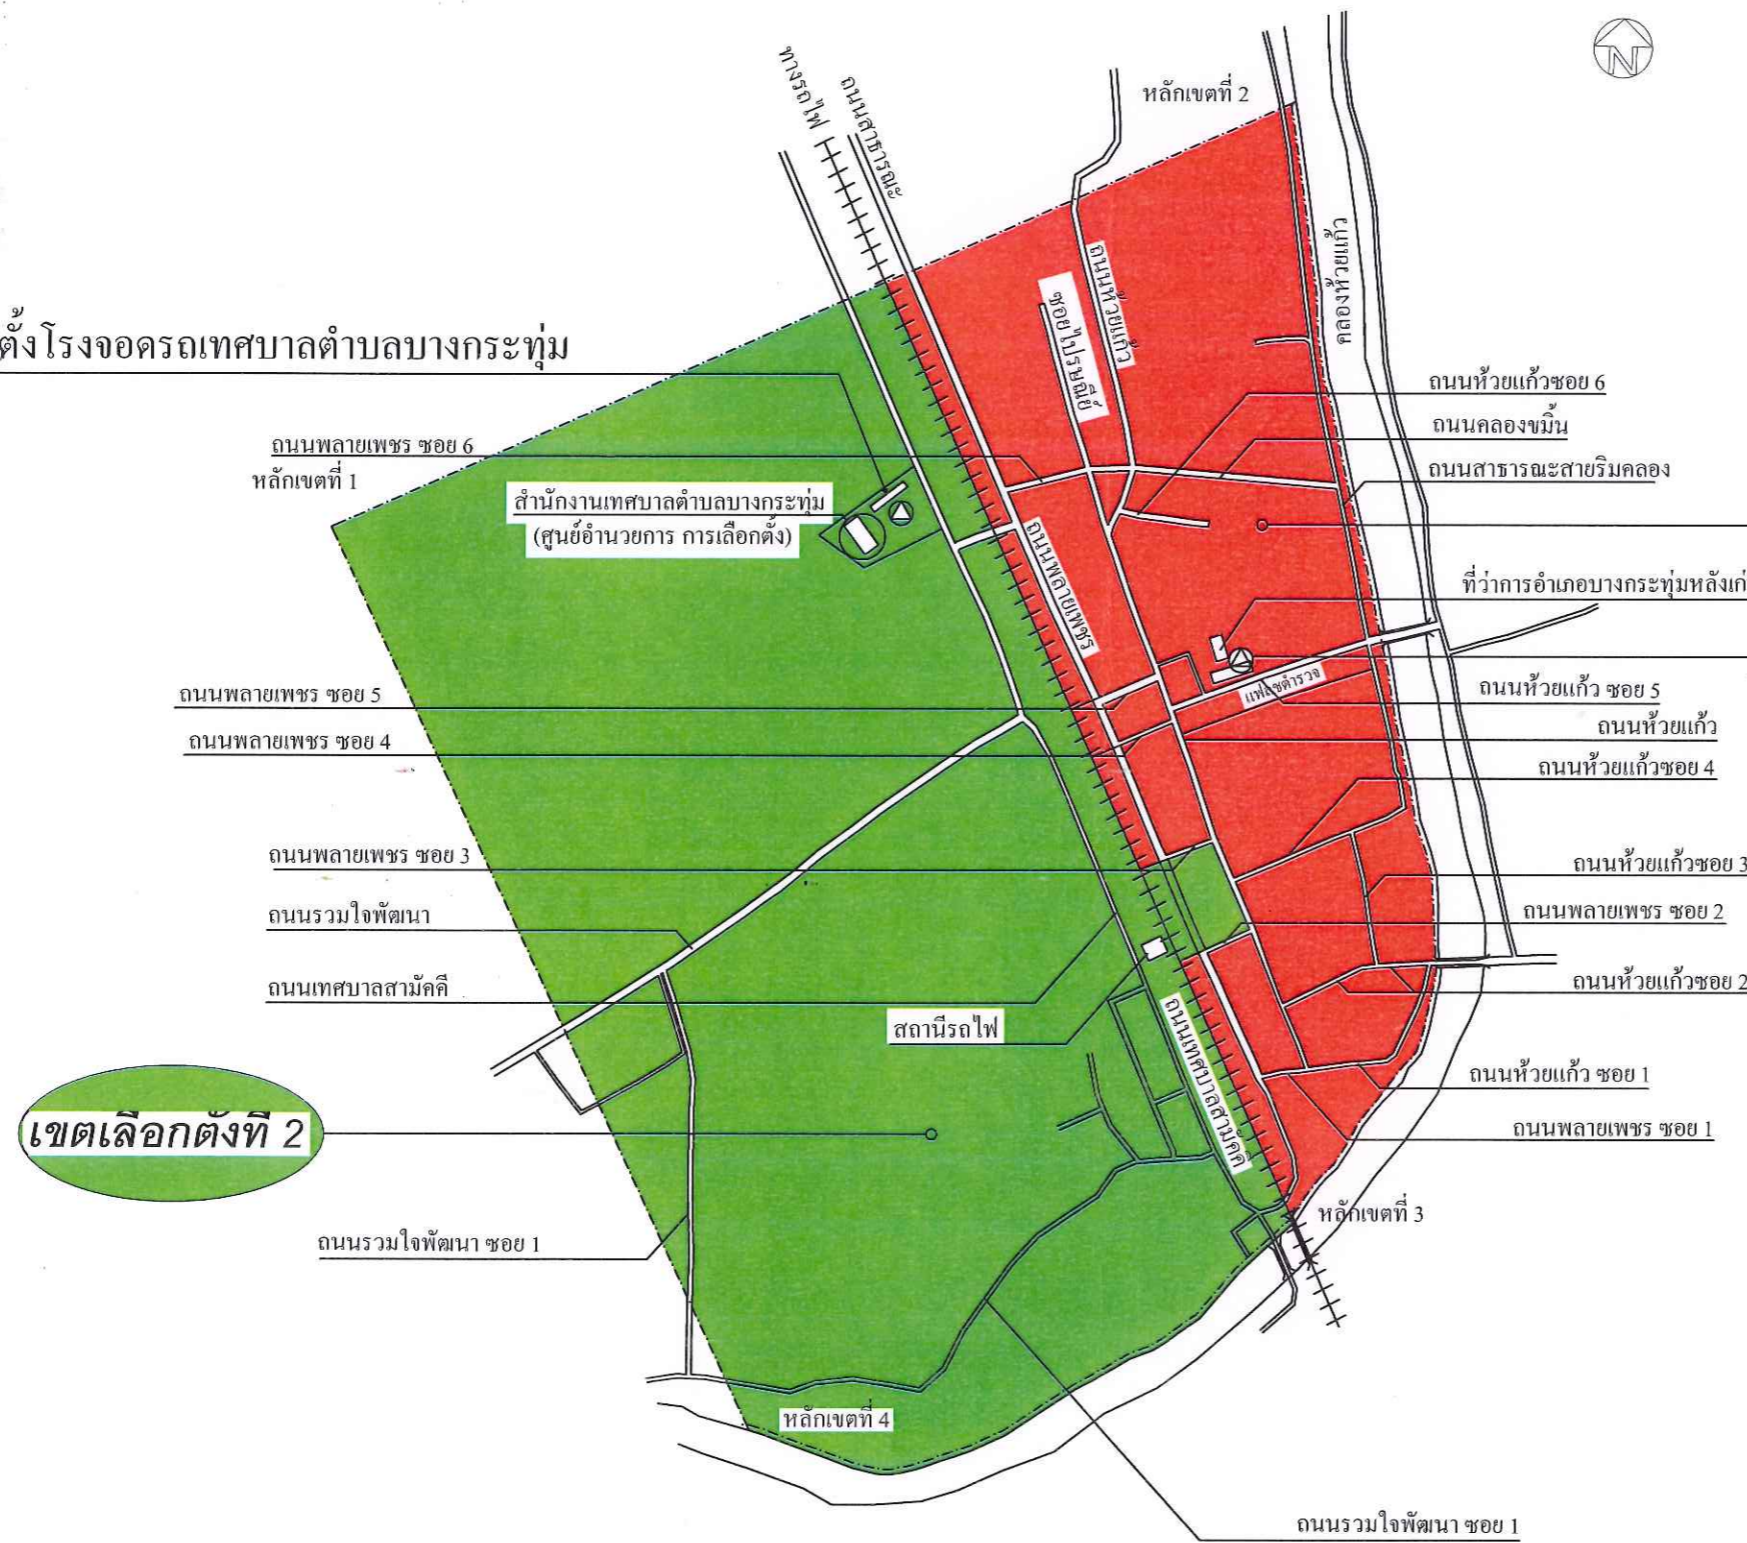

แบบที่ 3

ร่างแผนที่แสดงเขตเลือกตั้งสมาชิกสภาเทศบาลและผู้บริหารท้องถิ่น เทศบาลตำบลบางกระท่อม อำเภอบางกระท่อม จังหวัดพิษณุโลก

เขตเลือกตั้งที่ 1

ประกอบด้วยหมู่ที่ 3 หมู่ที่ 4 (บางส่วน)

ผู้มีสิทธิเลือกตั้ง จำนวน 701 คน

เขตเลือกตั้งที่ 2

ประกอบด้วยหมู่ที่ 5 และ หมู่ที่ 4 (บางส่วน)

ผู้มีสิทธิเลือกตั้ง จำนวน 716 คน

ผลต่างร้อยละ 1.06

หน่วยเลือกตั้งโรงจอดรถเทศบาลตำบลบางกระท่อม

เขตเลือกตั้งที่ 1

หน่วยเลือกตั้งหอประชุม

ที่ว่าการอำเภอบางกระท่อม(หลังเก่า)

เขตเลือกตั้งที่ 2

เครื่องหมาย

เขตเลือกตั้งที่ 1

เขตเลือกตั้งที่ 2

ศูนย์อำนวยการหน่วยเลือกตั้ง

หน่วยเลือกตั้ง

มาตราส่วน 1 : 750