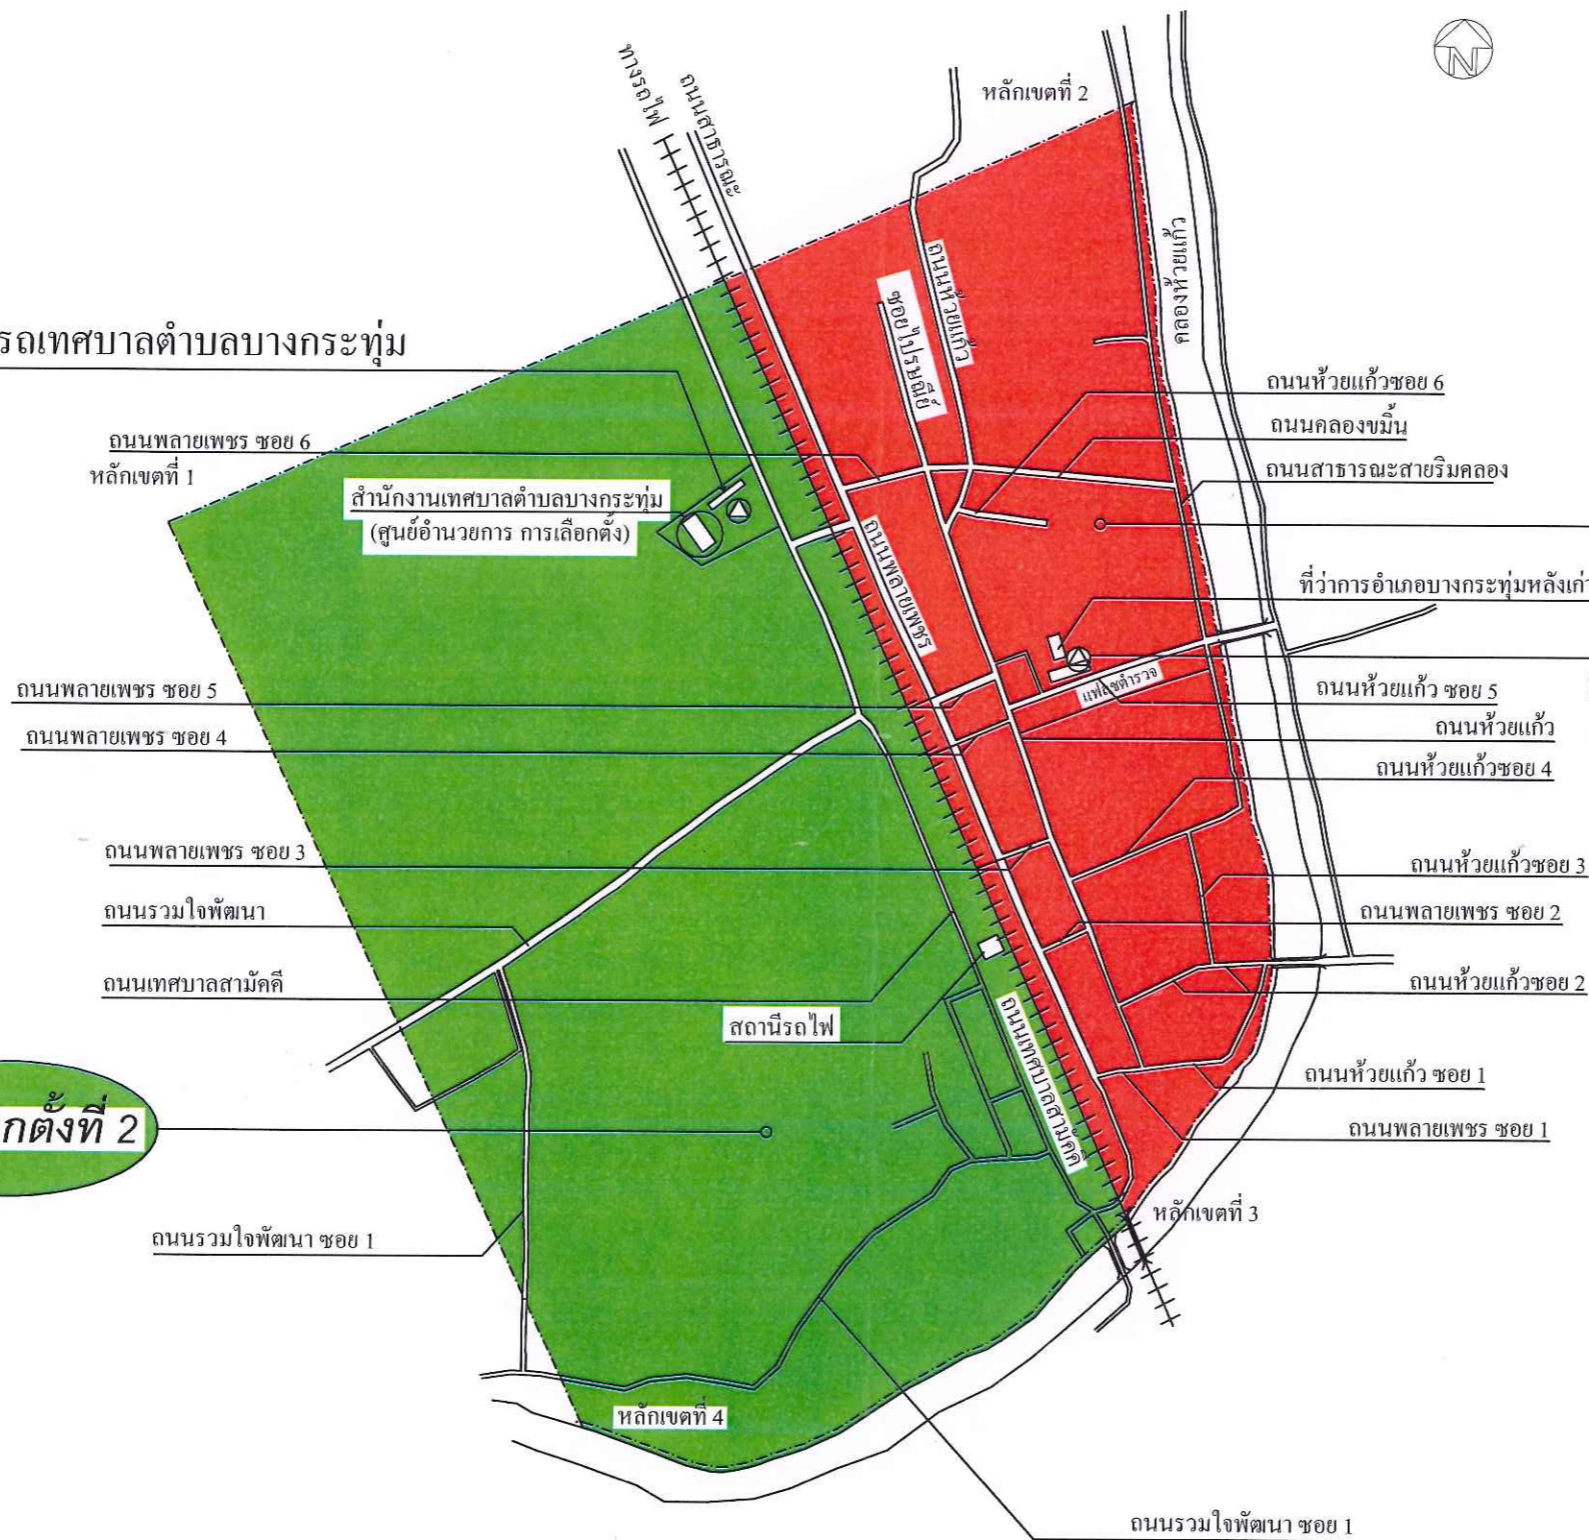

เขตเลือกตั้งที่ 1

ประกอบด้วยหมู่ที่ 3, หมู่ที่ 4

ผู้มีสิทธิเลือกตั้ง จำนวน 755 คน

เขตเลือกตั้งที่ 2

ประกอบด้วยหมู่ที่ 5

ผู้มีสิทธิเลือกตั้ง จำนวน 662 คน

ผลต่างร้อยละ 6.56

หน่วยเลือกตั้ง โรงจอดรถเทศบาลตำบลบางกระท่อม

เขตเลือกตั้งที่ 1

หน่วยเลือกตั้งหอประชุม
ที่ว่าการอำเภอบางกระท่อม(หลังเก่า)

เขตเลือกตั้งที่ 2

- เครื่องหมาย
- เขตเลือกตั้งที่ 1
 - เขตเลือกตั้งที่ 2
 - ศูนย์อำนวยความสะดวกหน่วยเลือกตั้ง
 - หน่วยเลือกตั้ง