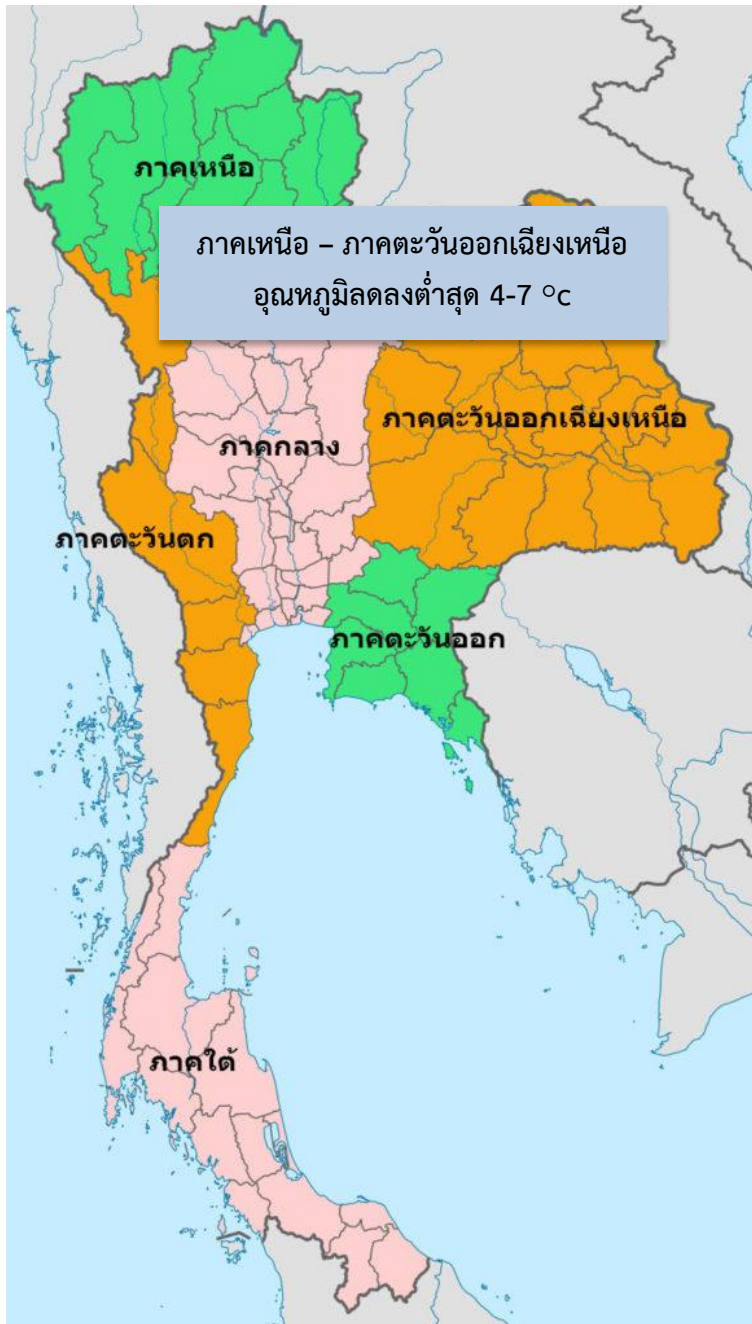

ข่าวประชาสัมพันธ์เทศบาลตำบลกลางดง

พยากรณ์อากาศ

ประเทศไทยตอนบน มีอุณหภูมิลดลงอย่างต่อเนื่อง 4-7 องศาเซลเซียส โดยอุณหภูมิลดลงอย่างต่อเนื่อง 24-27 มกราคม 2563

บริเวณพื้นที่ราบภาคเหนือและตะวันออกเฉียงเหนือ อากาศหนาวถึงหนาวจัด

ยอดดอยและยอดภู อากาศหนาวจัดและมีน้ำแข็งบางพื้นที่

ภาคเหนือและภาคตะวันออกเฉียงเหนือ กระแสลมตะวันตกจะเคลื่อนผ่านจะทำให้ประเทศไทยตอนบนมีฝนฟ้าคะนอง ลมกระโชกแรง

เพื่อเป็นการเตรียมความพร้อม ป้องกัน รับมือ ลดผลกระทบ และสร้างการรับรู้ของประชาชนจากสถานการณ์อากาศหนาวเย็น บริเวณประเทศไทยตอนบน และฝนฟ้าคะนอง ลมกระโชกแรง อาจจะทำให้เกิดวาตภัยบริเวณ ภาคเหนือ ภาคตะวันออกเฉียงเหนือ และภาคกลาง เทศบาลตำบลกลางดงจึงประชาสัมพันธ์ ดังนี้